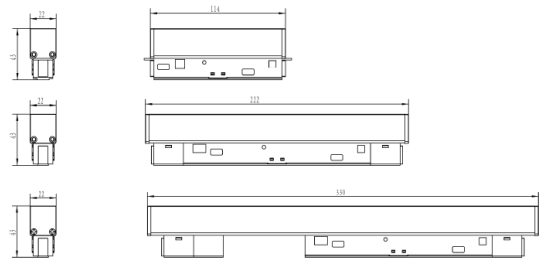

### Specifications

CODE	WATTS (W)	COLOR TEMPERATURE	LUMENS (lm) 3000K / 4000K / 5700K	DIMENSIONS (mm)
CS03L06T-AB	6	3000K / 4000K / 5700K	450 / 480 / 480	114 X 22 X 43
CS03L12T-AB	12		900 / 960 / 960	222 X 22 X 43
CS03L18T-AB	18		1350 / 1440 / 1440	330 X 22 X 43

### Dimensions

### Specifications

CODE	WATTS (W)	COLOR TEMPERATURE	LUMENS (lm) 3000K / 4000K / 5700K	DIMENSIONS (mm)
CS03R06T-AB	6	3000K / 4000K / 5700K	390 / 420 / 420	112 X 23 X 108.5
CS03R12T-AB	12		780 / 840 / 840	220 X 23 X 108.5