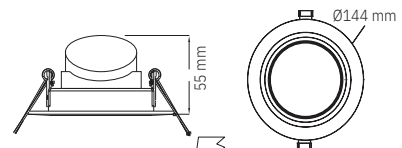

CODE	WATTS (W)	INPUT VOLTAGE	POWER FACTOR	COLOR TEMPERATURE	LUMENS (lm)	DIMENSIONS (mm)	CUTOUT (mm)
					3000K / 4000K / 6000K		
CLS-EDL-7W	7	100-240 VAC	>0.5	3000K / 4000K / 6000K	500 / 525 / 550	Ø90 X 45	Ø70-75
CLS-EDL-12W	12				1000 / 1050 / 1090	Ø120 X 50	Ø90 - 95
CLS-EDL-18W	18				1400 / 1435 / 1460	Ø144 X 55	Ø120 - 125

Ø70-75 mm

Ø90-95 mm

Ø120-125 mm

30°