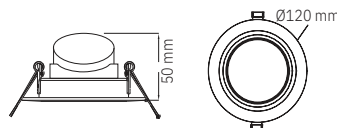

CODE	WATTS (W)	INPUT VOLTAGE	POWER FACTOR	COLOR TEMPERATURE	LUMENS (lm)	DIMENSIONS (mm)	CUTOUT (mm)
					3000K / 4000K / 6000K		
CLS-EDL-7W	7	100-240 VAC	>0.5	3000K / 4000K / 6000K	500 / 525 / 550	Ø90 X 45	Ø70-75
CLS-EDL-12W	12				1000 / 1050 / 1090	Ø120 X 50	Ø90 - 95
CLS-EDL-18W	18				1400 / 1435 / 1460	Ø144 X 55	Ø120 - 125

Ø70-75 mm

Ø90-95 mm

Ø120-125 mm

30°