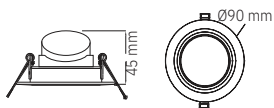

CODE	WATTS (W)	INPUT VOLTAGE	POWER FACTOR	COLOR TEMPERATURE	LUMENS (lm)	DIMENSIONS (mm)	CUTOUT (mm)
					3000K / 4000K / 6000K		
CLS-EDL-7W	7	100-240 VAC	>0.5	3000K / 4000K / 6000K	500 / 525 / 550	Ø90 X 45	Ø70-75
CLS-EDL-12W	12				1000 / 1050 / 1090	Ø120 X 50	Ø90 - 95
CLS-EDL-18W	18				1400 / 1435 / 1460	Ø144 X 55	Ø120 - 125

Ø70-75 mm

Ø90-95 mm

Ø120-125 mm

30°