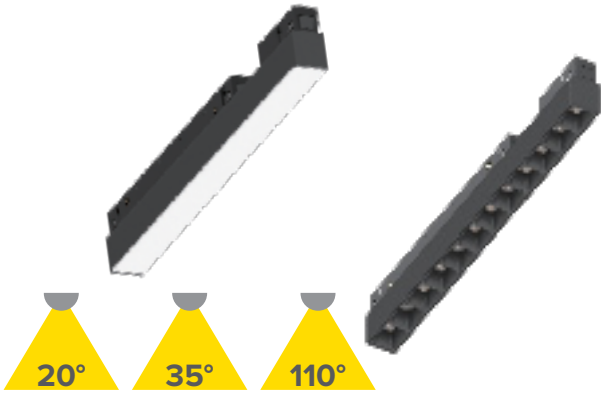

# TRACK LINE X LINEAR MODULE

NON DIMMABLE

DIMMABLE UPON REQUEST

CE

INPUT ⚡  
220-240V

CRI >  
80

Life  
50000 h

IP  
20

CODE	WATTS (W)	INPUT VOLTAGE	BEAM ANGLE	COLOR TEMPERATURE	LUMENS (lm) 3000K / 4000K	DIMENSIONS (mm)
CLS-LX26-GL280-7W	7	220-240 VAC	110°	3000K / 4000K	1100 / 1200	284 X 22 X 43
CLS-LX26-AL280-13W	13	220-240 VAC	20° / 35°	3000K / 4000K	550 / 600	284 X 22 X 43